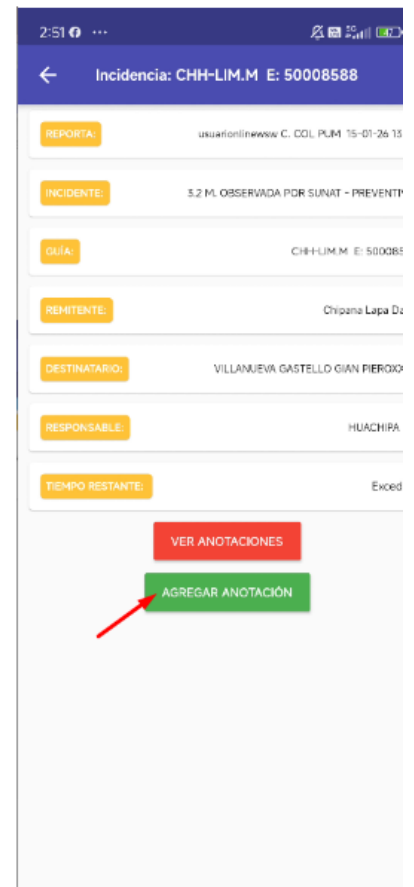

query/agregar_annotacion

Detalles técnicos

- **Dominio:** <https://sysqa.shalomcontrol.com>
- **Endpoint:** `query/agregar_annotacion`
- **Método:** `POST`
- **Headers:**

? Request

inc	text	21316558
dni	text	75844645
inc_ant_observacion	text	PRUEBA
files	text	httpPs://qafilerserver.shalomcontrol.com/file-view/images/2026-01-21/D2n9jm5hsPEtCaY4wakt0e8d04b9-190a-43da-a206-26089d4717b03803421202515692790.jpg , https://qafilerserver.shalomcontrol.com/file-view/images/2026-01-21/vdl8jjBI9XOUSlibryrB8abb0bd9-1acf-4ba9-9ccc-e38ee00a4fe68393375250671838491.jpg

? Response

```
{  
  "estado": true,  
  "Mensaje": "Se registro la anotación."  
}
```

```
}
```

? Contexto funcional (Dónde se usa)

1. Módulo Inicial → Vista Login

- **Evento:**
 - **Uso:**
-

?? Pantallazos

- **Login:**

? Archivos Flutter relacionados

?? Notas adicionales

o

Revisión #3

Creado 2026-01-22 14:49:32 -05 por Daisy

Actualizado 2026-01-22 15:00:05 -05 por Daisy