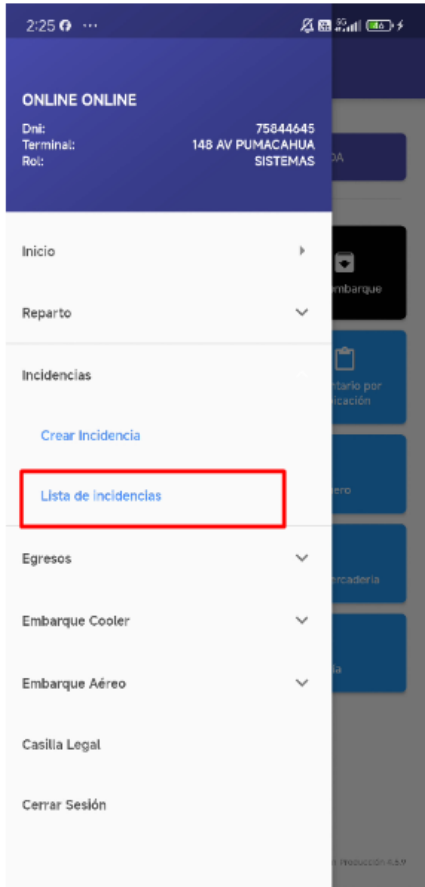

? Archivos Flutter relacionados