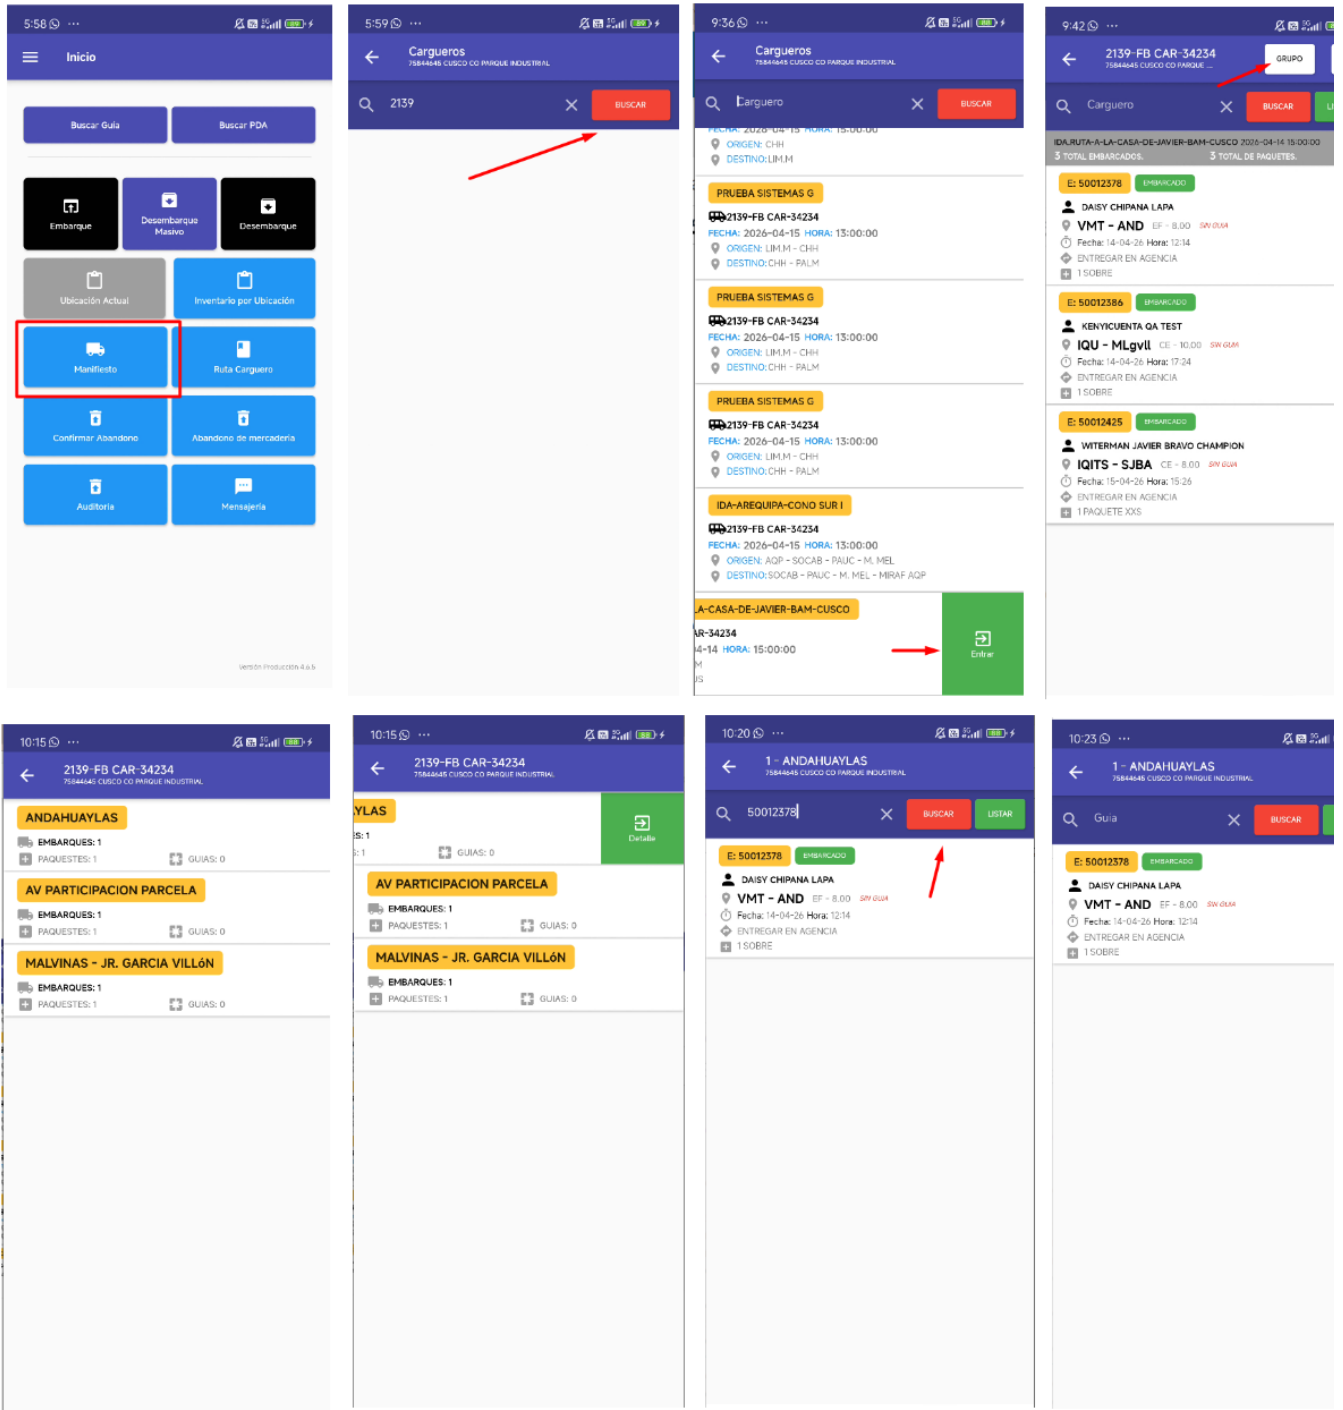

query/buscar_guia_embarcada

Detalles técnicos

- **Dominio:** <https://qamoradex.shalomcontrol.com>
- **Endpoint:** `query/buscar_guia_embarcada`
- **Método:** `POST`
- **Headers:**

? Request

```
{
  "salidaCA": "762632",
  "guiaCA": "50012378"
}
```

? Response

```
{
  "valor": true,
  "msn": "Se encontraron registros de esta guia",
  "data": [
    {
      "recepcion_origen": "14-04-26 12:14",
      "guia": "V245-50012378",
      "nroguia": "E: 50012378",
      "destinatariionombre": "DAISY CHIPANA LAPA",
      "contenido": "1 SOBRE",
      "guiaremitente": "null",
      "ruta": "VMT - AND",
      "estadoguiamonto": "EF - 8.00",
      "nroguia2": "50012378",
      "ose_destinaempresa": "72607245",
      "useratendio": "daisy",
      "direccion": "ENTREGAR EN AGENCIA",
    }
  ]
}
```

? Contexto funcional (Dónde se usa)

1. **Módulo Manifiesto → Vista Ordenes por destino**
 - **Evento:** Al presionar el boton "buscar".
 - **Uso:** Muestra la guia que se digito.

?? Pantallazos

- **Ordenes por destino:**