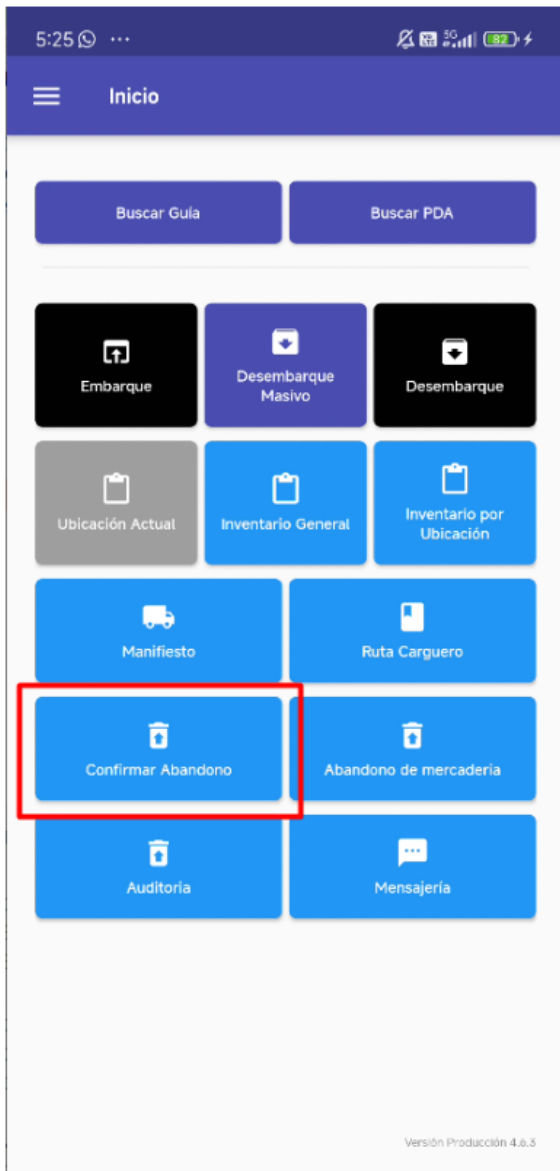

? Archivos Flutter relacionados

?? Notas adicionales

o

Revisión #1

Creado 2026-03-23 17:15:24 -05 por Daisy

Actualizado 2026-03-23 17:31:13 -05 por Daisy