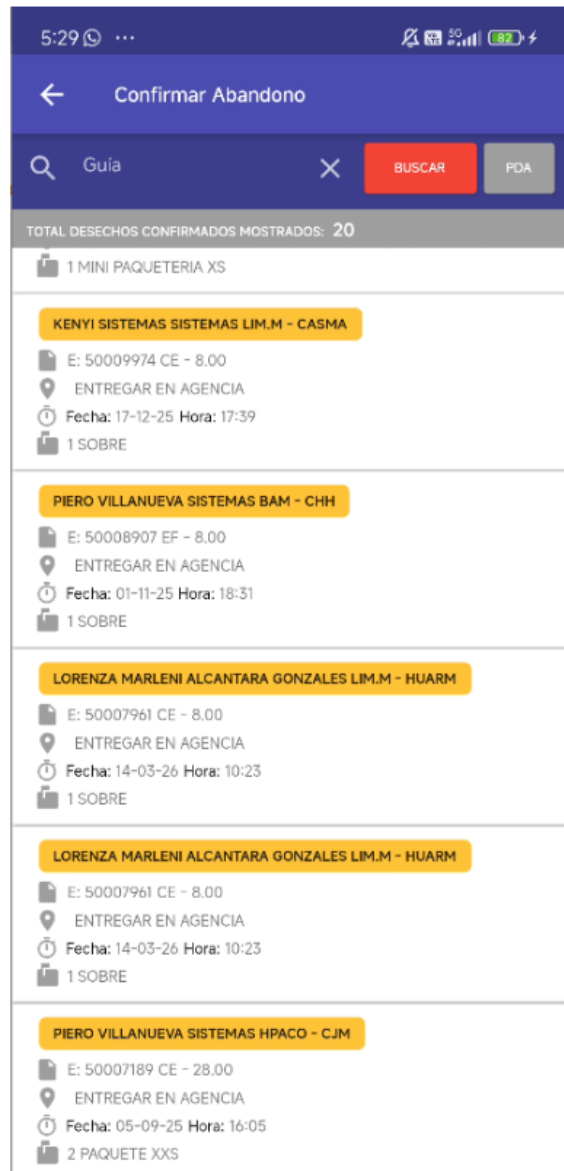

? Archivos Flutter relacionados

?? Notas adicionales

o

Revisión #1

Creado 2026-03-23 17:15:24 -05 por Daisy

Actualizado 2026-03-23 17:31:13 -05 por Daisy