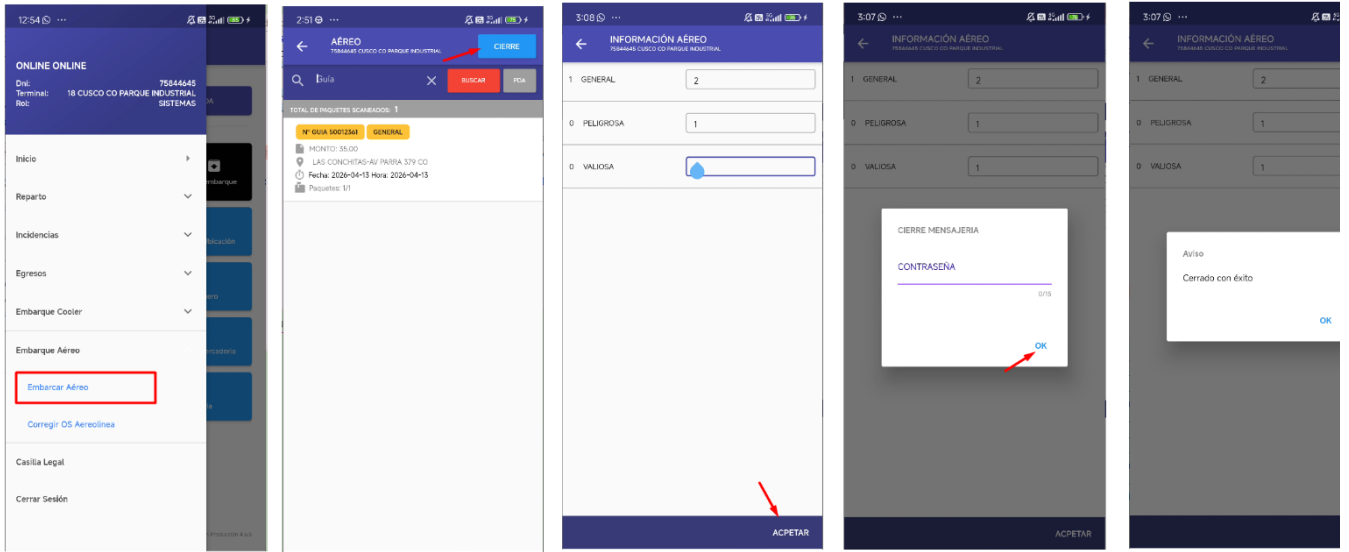

?? Pantallazos

• Informacion Aereo:

? Archivos Flutter relacionados

?? Notas adicionales

o

Revisión #1

Creado 2026-04-13 15:11:27 -05 por Daisy

Actualizado 2026-04-13 15:17:38 -05 por Daisy