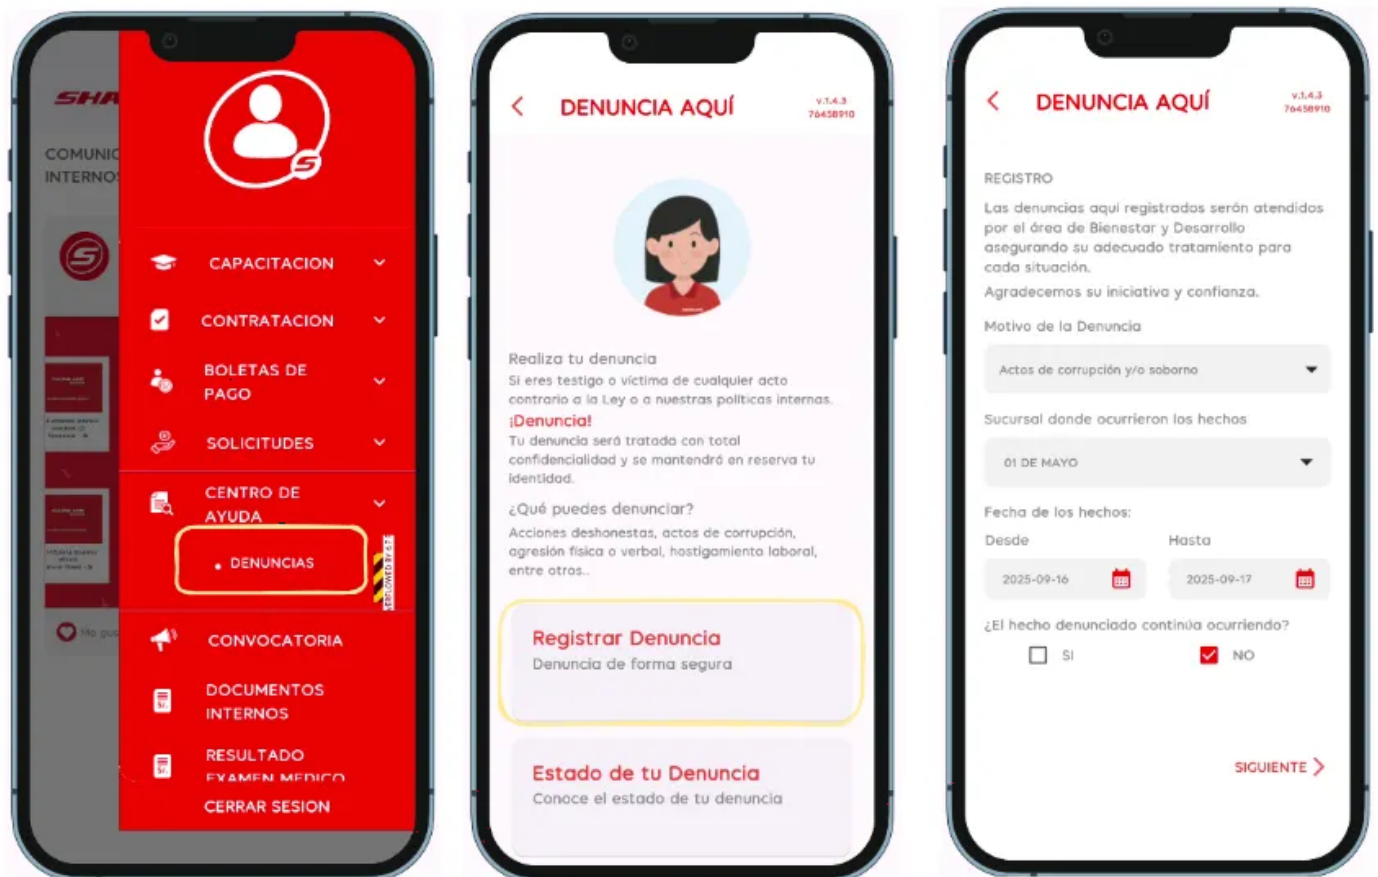

# Denuncias(Consultar Sucursal (1))

## Nombre del servicio

- **Módulo:** Centro de ayuda
- **Servicio:** Obtener lista de sucursales

## Contexto funcional

- **¿Cuándo se usa?** Al ingresar a la opción **“Denuncias”**.
- **¿Qué hace?** Devuelve una lista de sucursales.
- **Pantallazo de la app:**